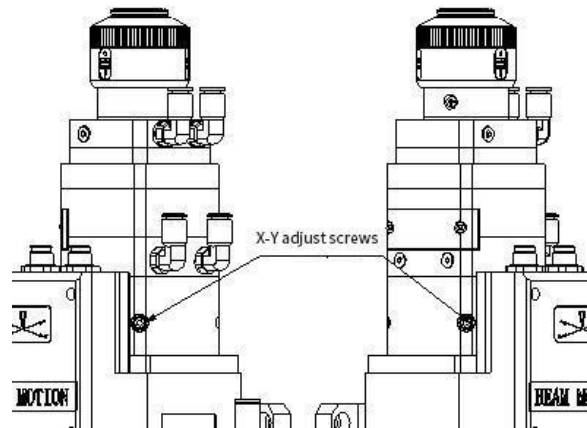

RAYTOOLS

-
-
-
-
-
-

	Product ID
(standard)	

Universal		

YT

LS