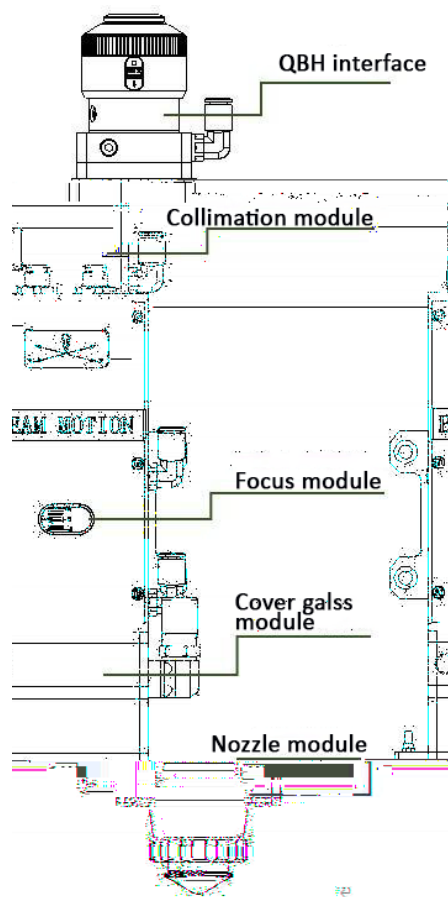

RAYTOOLS

-
-
-
-
-
-

	Product ID
(standard)	

Universal		

YT

LS