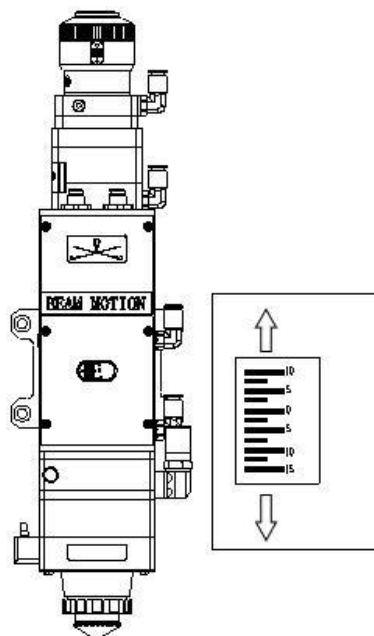

RAYTOOLS

-
-
-
-
-
-

	Product ID
(standard)	

Universal		

YT

LS