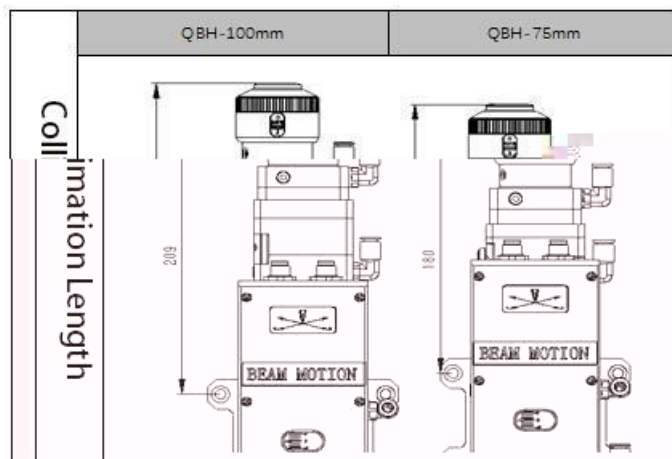

RAYTOOLS

-
-
-
-
-
-

	Product ID
(standard)	

Universal		

YT

LS