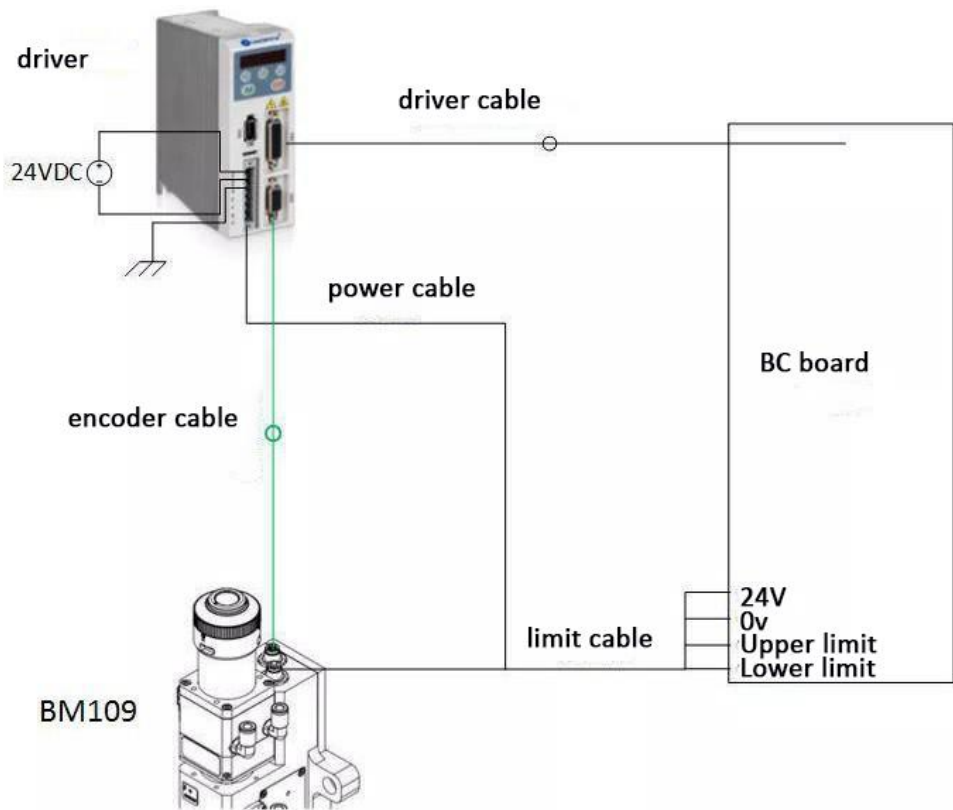

RAYTOOLS

-
-
-
-
-
-

	Product ID
(standard)	

Universal		

YT

LS