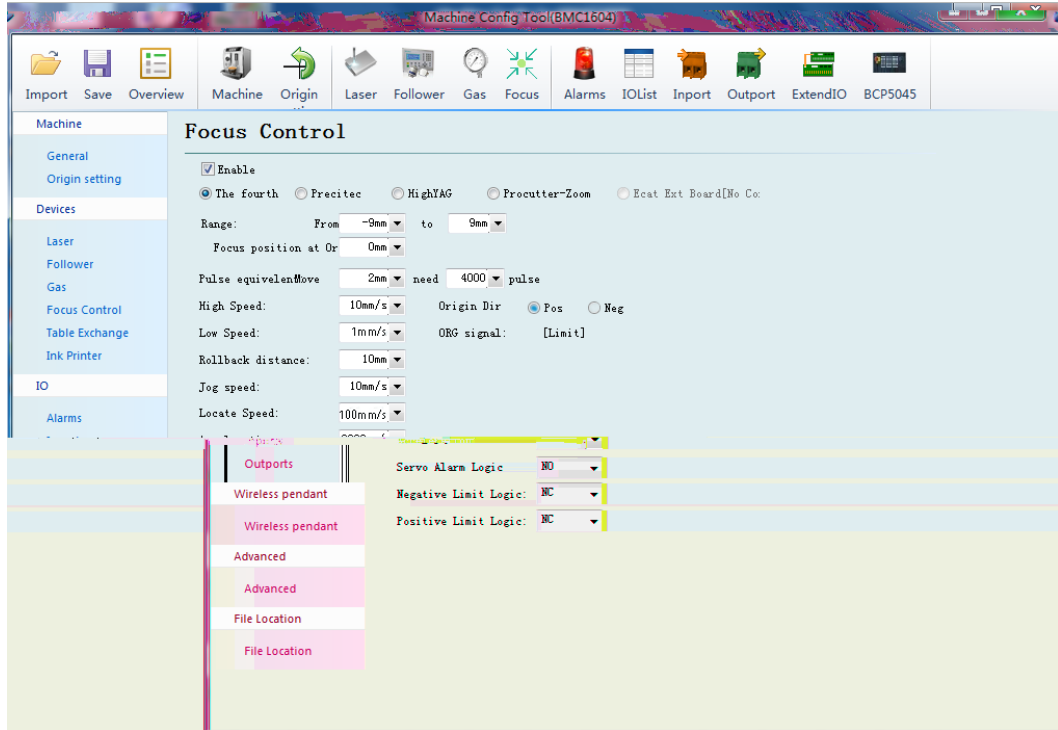

RAYTOOLS

-
-
-
-
-
-

	Product ID
(standard)	

Universal		

YT

LS