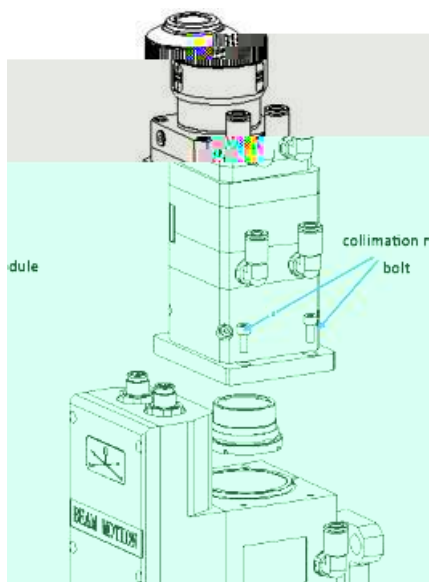

RAYTOOLS

-
-
-
-
-
-

	Product ID
(standard)	

Universal		

YT

LS