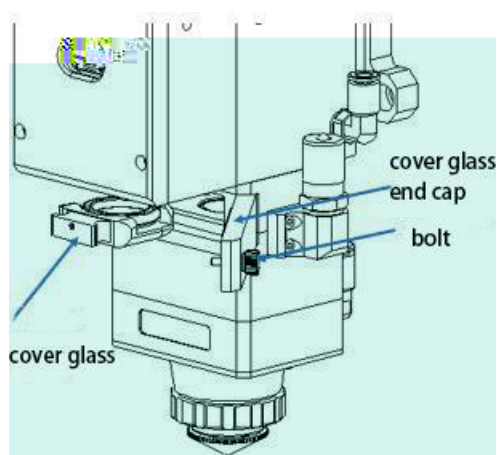

RAYTOOLS

-
-
-
-
-
-

	Product ID
(standard)	

Universal		

YT

LS