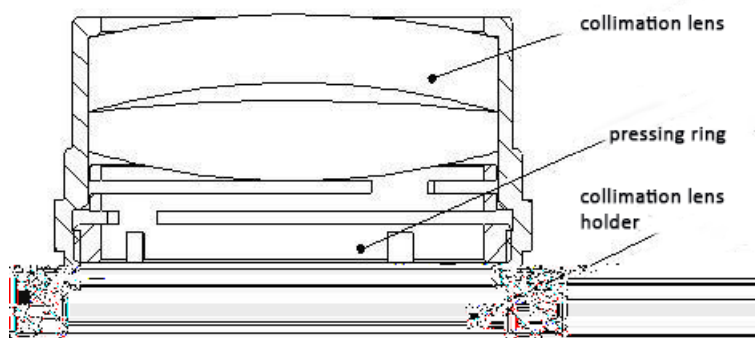

RAYTOOLS

-
-
-
-
-
-

	Product ID
(standard)	

Universal		

YT

LS