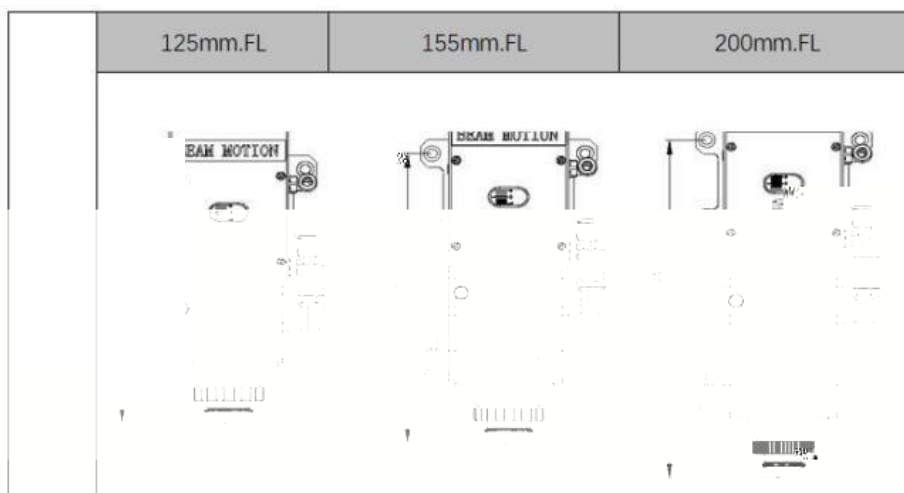

RAYTOOLS

-
-
-
-
-
-

	Product ID
(standard)	

Universal		

YT

LS