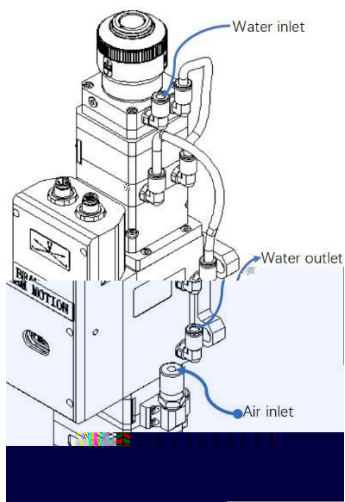

RAYTOOLS

-
-
-
-
-
-

	Product ID
(standard)	

Universal		

YT

LS